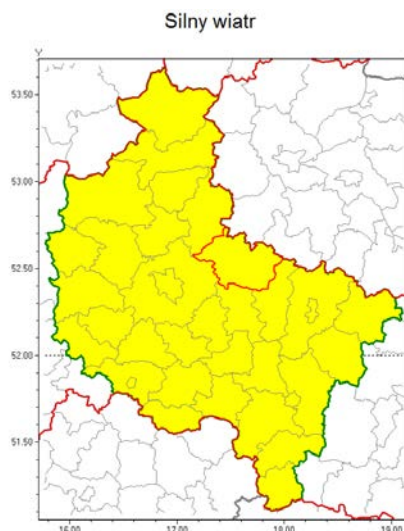

Zasięg ostrzeżenia w województwie

Ostrzeżenie meteorologiczne Nr 29

Nazwa biura	IMGW-PIB Biuro Prognoz Meteorologicznych Oddział w Poznaniu
Zjawisko/stopień zagrożenia	Silny wiatr/ 1
Obszar	województwo wielkopolskie powiat gnieźnieński
Ważność	od godz. 10:00 dnia 01.01.2019 do godz. 20:00 dnia 02.01.2019
Przebieg	Przewiduje się wystąpienie silnego wiatru o średniej prędkości od 25 km/h do 40 km/h, w porywach do 70 km/h, z zachodu i północno-zachodu.
Prawdopodobieństwo wystąpienia zjawiska(%)	30%
Uwagi	Ostrzeżenie może zostać zaktualizowane do godziny 14:00 dnia 01.01.2019.
Dyrektor synoptyk IMGW-PIB	Leszek Szaradowski
Godzina i data wydania	godz. 13:18 dnia 31.12.2018
SMS	IMGW-PIB OSTRZEŻENIE: WIATR/1 wielkopolskie/gnieźnieński od 10:00/01.01 do 20:00/02.01.2019 prędkość do 40 km/h, porywy do 70 km/h, W, NW.